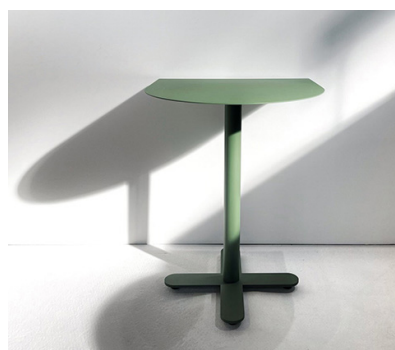

Utilisation : Intérieur et extérieur sous abri - usage domestique

Modèle : Tube central diamètre 60 mm - Embase tôle épaisseur 10 mm en croix largeur 80 mm époxy - 4 vérins de réglage au sol - Plateau tôle fixe 60 x 60 R300 EP 3mm - Soudée entièrement - Flippable ou non - Ni ronde ni carrée ou carrée.

Conseils d'entretien : Utilisez toujours un chiffon propre en coton blanc avec une petite quantité de produit nettoyant.

Hauteur 75 cm, 95 cm ou 105 cm - Diamètre Tube 6 cm - Platine sol 40 cm - Plateaux 60 cm x 60 cm - Poids de la table : à partir de 15 kgs

Personnalisable à partir de 12 pièces avec supplément : nous consulter

Transport en sus en carton et sur palette en fonction du nombre

Use: Indoor and sheltered outdoor use - domestic use

Model : Central tube diameter 60 mm - Sheet metal base 10 mm thick cross width 80 mm epoxy - 4 floor adjustment jacks - Fixed sheet metal plate 60 x 60 R300 EP 3mm - Fully welded - Flippable or not - different heights

Care and maintenance : Always use a clean white cotton cloth with a small amount of cleaning product.

Height 75 cm, 95 cm ou 105 cm - Tube diameter 6 cm - Floor plate 40 cm - Trays 60 cm x 60 cm - Table weight : from 15 kgs

Customizable from 12 pieces with supplement: contact us

Transport in addition in cardboard and on pallet depending on the number