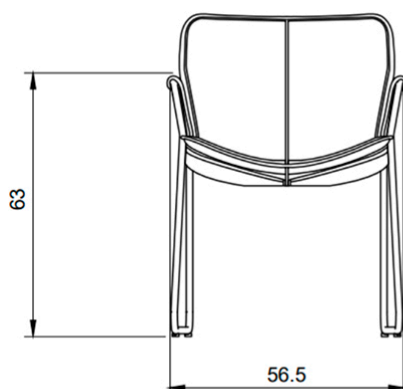

FAUTEUIL ORMA® DESSINÉ PAR ANDRÉ RICARD

Code	Désignation	Origine	PPHTC SRP	PPTCC SRP incl.VAT
1700	STRUCTURE ORMA INOX	ES	395,00 €	474,00 €
1701	STRUCTURE ORMA ACIER NOIR	ES	325,00 €	390,00 €
1720	HOUSSE CUIR FAUVE ORMA	ES	1 110,00 €	1 332,00 €
1721	HOUSSE CUIR CHOCOLAT ORMA	ES		
1722	HOUSSE CUIR NOIR ORMA	ES		
1723	HOUSSE CUIR ORANGE	ES		
FAUTEUIL ORMA AVEC STRUCTURE INOX		ES	1 505,00 €	1 806,00 €
FAUTEUIL ORMA AVEC STRUCTURE ACIER NOIR		ES	1 435,00 €	1 722,00 €

Fabriqué et édité en Espagne par Isist Atelier

Intérieur - Déhoussable - Structure en tube d'acier inoxydable poli brillant ou acier thermolaqué noir de 16 mm

Housse réalisée en cuir de vachette de 3 mm d'épaisseur, d'origine bretonne et tanné avec des extraits 100% végétaux de châtaignier et de mimosa (normes écologiques du règlement européen REACH). Le cuir est ensuite graissé avec de l'huile pour lui donner un aspect grainé et flexible.

Disponible en orange, fauve, chocolat ou noir

Made and edited in Spain by Isist Atelier

Interior - Removable cover - Structure in polished stainless steel or black powder-coated steel - Ø 16 mm

Cover made of 3 mm thick cowhide leather, of Breton origin and tanned with 100% vegetable extracts of chestnut and mimosa (ecological standards of the European REACH regulation). The leather is then greased with oil to give it a grained and flexible appearance.

Available in orange, fawn, chocolate or black