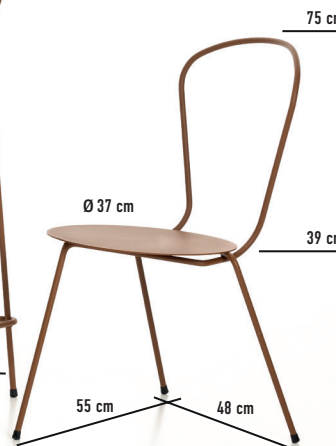

La Bélonie - @halteencocagne

**TABOURET 75 - 75 STOOL**  
Poids / Weight 7,8 kgs

**CHAISE 46 - 46 CHAIR**  
Poids / Weight 5,7 kgs

**TABOURET 65 - 65 STOOL**  
Poids / Weight 7,4 kgs

**CHAISE 39 - 39 CHAIR**  
Poids / Weight 5,5 kgs

**TABOURET 39 - 39 STOOL**  
Poids / Weight 4,5 kgs

**COLLECTION ASSISE® BY MAXIME LIS**  
**FABRIQUÉE EN FRANCE - MADE IN FRANCE**

**L'ASSISE® 39 DESSINÉE PAR MAXIME LIS - 39 ASSISE CHAIR BY MAXIME LIS**