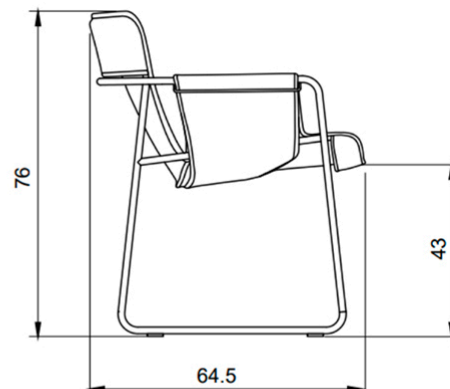

FAUTEUIL ORMA® DESSINÉ PAR ANDRÉ RICARD

Code	Désignation	Origine	PPHTC SRP	PPTCC SRP incl.VAT
1700	STRUCTURE ORMA INOX	ES	395,00 €	474,00 €
1701	STRUCTURE ORMA ACIER NOIR	ES	325,00 €	390,00 €
1720	HOUSSE CUIR FAUVE ORMA	ES	1 110,00 €	1 332,00 €
1721	HOUSSE CUIR CHOCOLAT ORMA	ES		
1722	HOUSSE CUIR NOIR ORMA	ES		
1723	HOUSSE CUIR ORANGE	ES		
FAUTEUIL ORMA AVEC STRUCTURE INOX		ES	1 505,00 €	1 806,00 €
FAUTEUIL ORMA AVEC STRUCTURE ACIER NOIR		ES	1 435,00 €	1 722,00 €

Fabriqué et édité en Espagne par Isist Atelier

Intérieur - Déhoussable - Structure en tube d'acier inoxydable poli brillant ou acier thermolaqué noir de 16 mm

Housse réalisée en cuir de vachette de 3 mm d'épaisseur, d'origine bretonne et tanné avec des extraits 100% végétaux de châtaignier et de mimosa (normes écologiques du règlement européen REACH). Le cuir est ensuite graissé avec de l'huile pour lui donner un aspect grainé et flexible.

Disponible en orange, fauve, chocolat ou noir

Made and edited in Spain by Isist Atelier

Interior - Removable cover - Structure in polished stainless steel or black powder-coated steel - Ø 16 mm

Cover made of 3 mm thick cowhide leather, of Breton origin and tanned with 100% vegetable extracts of chestnut and mimosa (ecological standards of the European REACH regulation). The leather is then greased with oil to give it a grained and flexible appearance.

Available in orange, fawn, chocolate or black