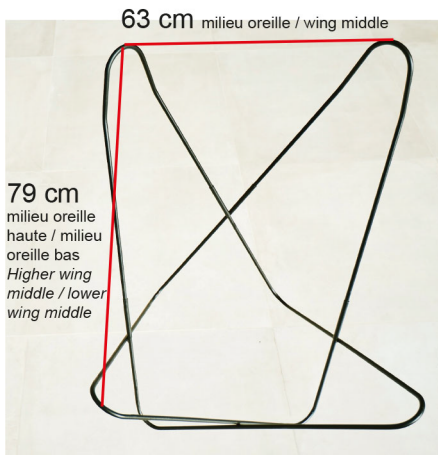

## STRUCTURE AA VUE DU HAUT

Hauteur / Height **88 cm**