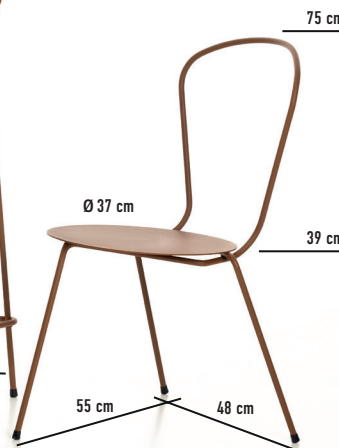

La Bélonie - @halteencocagne

**TABOURET 75 - 75 STOOL**  
Poids / Weight 7,8 kgs

**CHAISE 46 - 46 CHAIR**  
Poids / Weight 5,7 kgs

**TABOURET 65 - 65 STOOL**  
Poids / Weight 7,4 kgs

**CHAISE 39 - 39 CHAIR**  
Poids / Weight 5,5 kgs

**TABOURET 39 - 39 STOOL**  
Poids / Weight 4,5 kgs

**COLLECTION ASSISE® BY MAXIME LIS**  
**FABRIQUÉE EN FRANCE - MADE IN FRANCE**

**L'ASSISE® 39 DESSINÉE PAR MAXIME LIS - 39 ASSISE CHAIR BY MAXIME LIS**