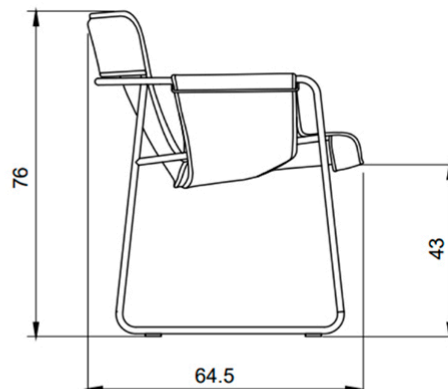

FAUTEUIL ORMA® DESSINÉ PAR ANDRÉ RICARD

Code	Désignation	Origine	PPHTC SRP	PPTCC SRP incl.VAT
1700	STRUCTURE ORMA INOX	ES	395,00 €	474,00 €
1701	STRUCTURE ORMA ACIER NOIR	ES	325,00 €	390,00 €
1720	HOUSSE CUIR FAUVE ORMA	ES	1 110,00 €	1 332,00 €
1721	HOUSSE CUIR CHOCOLAT ORMA	ES		
1722	HOUSSE CUIR NOIR ORMA	ES		
1723	HOUSSE CUIR ORANGE	ES		
FAUTEUIL ORMA AVEC STRUCTURE INOX		ES	1 505,00 €	1 806,00 €
FAUTEUIL ORMA AVEC STRUCTURE ACIER NOIR		ES	1 435,00 €	1 722,00 €

Fabriqué et édité en Espagne par Isist Atelier

Intérieur - Déhoussable - Structure en tube d'acier inoxydable poli brillant ou acier thermolaqué noir de 16 mm

Housse réalisée en cuir de vachette de 3 mm d'épaisseur, d'origine bretonne et tanné avec des extraits 100% végétaux de châtaignier et de mimosa (normes écologiques du règlement européen REACH). Le cuir est ensuite graissé avec de l'huile pour lui donner un aspect grainé et flexible.

Disponible en orange, fauve, chocolat ou noir

Made and edited in Spain by Isist Atelier

Interior - Removable cover - Structure in polished stainless steel or black powder-coated steel - Ø 16 mm

Cover made of 3 mm thick cowhide leather, of Breton origin and tanned with 100% vegetable extracts of chestnut and mimosa (ecological standards of the European REACH regulation). The leather is then greased with oil to give it a grained and flexible appearance.

Available in orange, fawn, chocolate or black