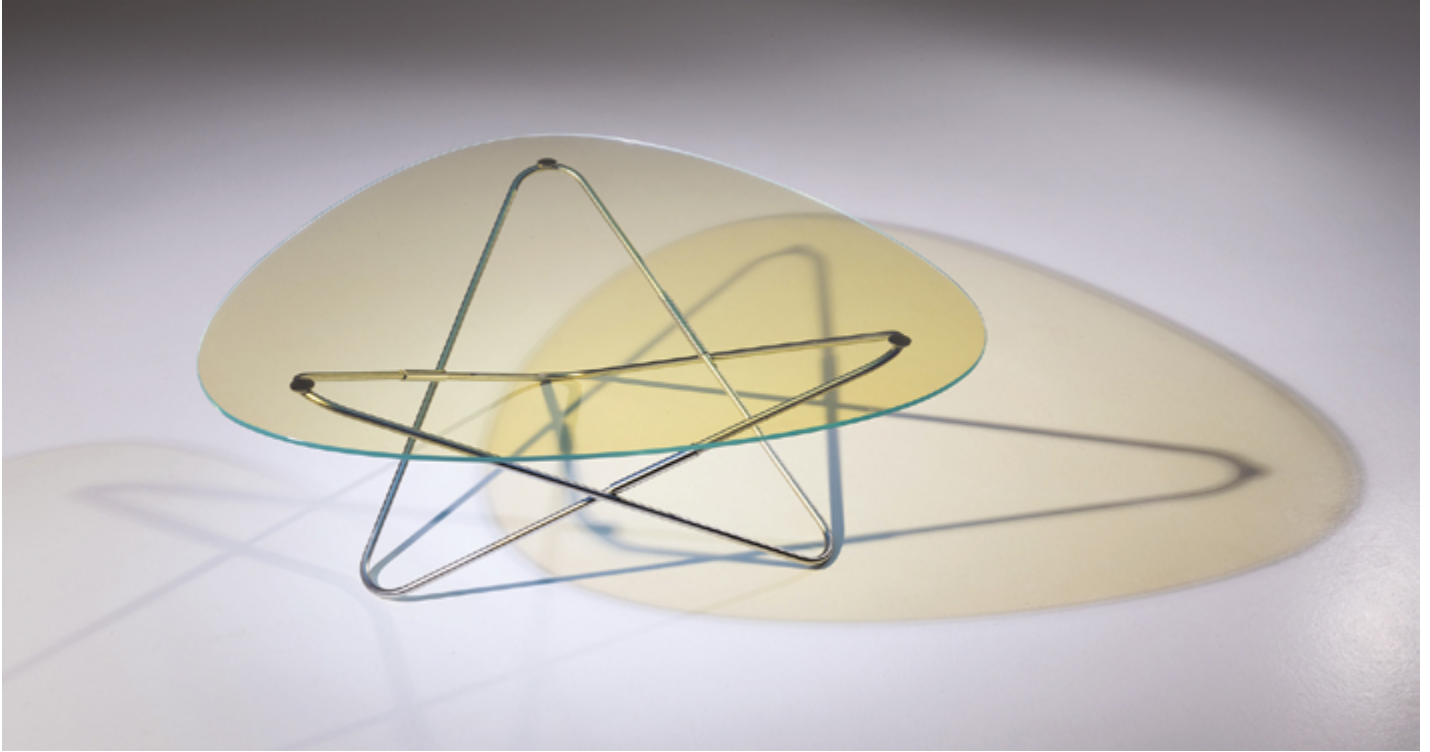

Weight 7 kg

Glass top box size

Width 8 cm - Length 138 cm - Height 110 cm

Weight 35 kg

Floor delivery possible: provide supplement

TABLE AO® DESSINÉE PAR MAXIME LIS - AO TABLE

À l'occasion des 70 ans de la table AO®, dessinée en 1953 par son bureau d'études, Airborne® propose à Maxime Lis de réinterpréter cette icône de la société.