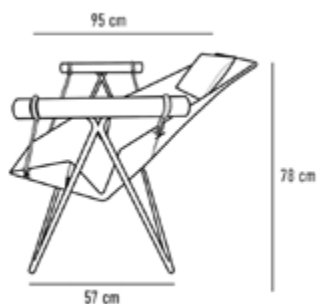

MODÈLE AVEC ACCOUDOIRS CHÊNE MASSIF

Intérieur ou extérieur sous abri - Tube de Ø20 mm en acier thermolaqué noir et 2 accoudoirs en chêne massif

MODÈLE AVEC ACCOUDOIRS TOUT INOX

Intérieur ou extérieur - Tube de Ø20 mm en inox 304 thermolaqué noir et 2 accoudoirs de Ø50 mm inox avec couvre tube inox

Disponible en 5 coloris : batyline Eden écru, batyline Eden rouge , batyline Elios sous-bois , batyline Elios anthracite, coton noir

Conseils d'entretien : Les accoudoirs sont en chêne massif vernis avec une première couche de vernis fond dur, poncé puis vernis une seconde fois avec un ultra mat. Il est donc impératif de rentrer le fauteuil l'hiver et par temps de pluie ou de le protéger avec une housse (non fournie).

Pour l'entretien de la housse, se référer aux conseils d'utilisation du matériau choisi :

Batyline : entretien régulier à l'aide d'une brosse souple ou d'une éponge et utiliser un détergent à PH neutre. Rincer abondamment à l'eau claire après nettoyage et sécher avant stockage. Tenir à l'écart des étincelles, des flammes nues et des surfaces très chaudes.

Coton : le coton est une matière naturelle donc la rentrer par temps de pluie pour prolonger sa durée de vie. En cas de tache, la faire tremper dans de l'eau froide et frotter très légèrement (risque de trace blanche sur coloris sombre si le frottement est intense).

H 78 cm - P 95 cm - Largeur 110 cm

Poids du Hamaka 11,1 kgs - Poids max. autorisé 150 kgs

Transport en sus en carton et sur palette

NF EN 12520:2016

MODEL WITH SOLID OAK ARMRESTS

Indoor or outdoor under cover - 20 mm diameter black powder-coated steel tube and 2 solid oak armrests

MODEL WITH ALL STAINLESS STEEL ARMRESTS