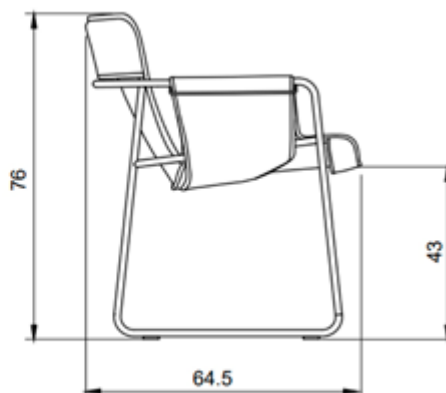

FAUTEUIL ORMA® DESSINÉ PAR ANDRÉ RICARD

Code	Désignation	Origine	PPHT SRP	PPTTC SRP incl.VAT
1700	STRUCTURE ORMA INOX	ES	395,00	474,00
1701	STRUCTURE ORMA ACIER NOIR	ES	325,00	390,00
1720	HOUSSE CUIR FAUVE ORMA	ES		
1721	HOUSSE CUIR CHOCOLAT ORMA	ES		
1722	HOUSSE CUIR NOIR ORMA	ES	1 110,00	1 332,00
1723	HOUSSE CUIR ORANGE	ES		
FAUTEUIL ORMA AVEC STRUCTURE INOX		ES	1 505,00	1 806,00
FAUTEUIL ORMA AVEC STRUCTURE ACIER NOIR		ES	1 435,00	1 722,00

Fabriqué et édité en Espagne par Isist Atelier
Intérieur - Déhoussable

Structure en tube d'acier inoxydable poli brillant ou acier thermolaqué noir de 16 mm

Housse réalisée en cuir de vachette de 3 mm d'épaisseur, d'origine bretonne et tanné avec des extraits 100% végétaux de châtaignier et de mimosa (normes écologiques du règlement européen REACH). Le cuir est ensuite graissé avec de l'huile pour lui donner un aspect grainé et flexible.

Disponible en orange, fauve, chocolat ou noir

Made and edited in Spain by Isist Atelier

Interior - Removable cover - Structure in polished stainless steel or black powder-coated steel - Ø 16 mm

Cover made of 3 mm thick cowhide leather, of Breton origin and tanned with 100% vegetable extracts of chestnut and mimosa (ecological standards of the European REACH regulation). The leather is then greased with oil to give it a grained and flexible appearance.

Available in orange, fawn, chocolate or black