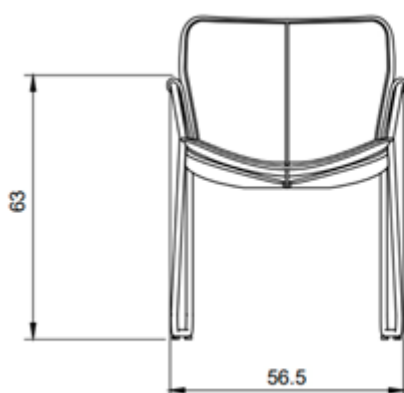

FAUTEUIL ORMA® DESSINÉ PAR ANDRÉ RICARD

Code	Désignation	Origine	PPHT SRP	PPTTC SRP incl.VAT
1700	STRUCTURE ORMA INOX	ES	395,00	474,00
1701	STRUCTURE ORMA ACIER NOIR	ES	325,00	390,00
1720	HOUSSE CUIR FAUVE ORMA	ES		
1721	HOUSSE CUIR CHOCOLAT ORMA	ES		
1722	HOUSSE CUIR NOIR ORMA	ES	1 110,00	1 332,00
1723	HOUSSE CUIR ORANGE	ES		
FAUTEUIL ORMA AVEC STRUCTURE INOX		ES	1 505,00	1 806,00
FAUTEUIL ORMA AVEC STRUCTURE ACIER NOIR		ES	1 435,00	1 722,00

Fabriqué et édité en Espagne par Isist Atelier
Intérieur - Déhoussable

Structure en tube d'acier inoxydable poli brillant ou acier thermolaqué noir de 16 mm

Housse réalisée en cuir de vachette de 3 mm d'épaisseur, d'origine bretonne et tanné avec des extraits 100% végétaux de châtaignier et de mimosa (normes écologiques du règlement européen REACH). Le cuir est ensuite graissé avec de l'huile pour lui donner un aspect grainé et flexible.

Disponible en orange, fauve, chocolat ou noir

Made and edited in Spain by Isist Atelier

Interior - Removable cover - Structure in polished stainless steel or black powder-coated steel - Ø 16 mm

Cover made of 3 mm thick cowhide leather, of Breton origin and tanned with 100% vegetable extracts of chestnut and mimosa (ecological standards of the European REACH regulation). The leather is then greased with oil to give it a grained and flexible appearance.

Available in orange, fawn, chocolate or black