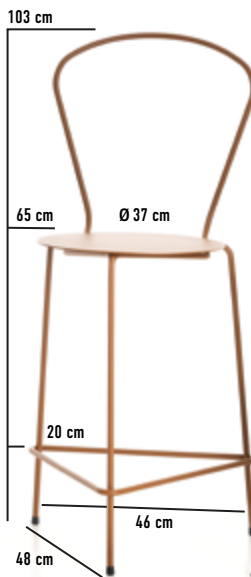

La Bélonie - @halteencocagne

TABOURET 75 - 75 STOOL
Poids / Weight 7,8 kgs

CHAISE 46 - 46 CHAIR
Poids / Weight 5,7 kgs

TABOURET 65 - 65 STOOL
Poids / Weight 7,4 kgs

CHAISE 39 - 39 CHAIR
Poids / Weight 5,5 kgs