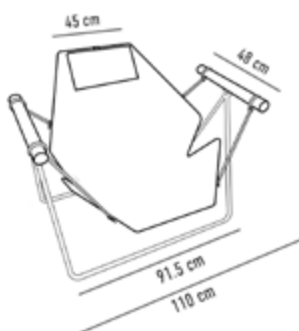

MODÈLE AVEC ACCOUDOIRS CHÊNE MASSIF

Intérieur ou extérieur sous abri - Tube de Ø20 mm en acier thermolaqué noir et 2 accoudoirs en chêne massif

MODÈLE AVEC ACCOUDOIRS TOUT INOX

Intérieur ou extérieur - Tube de Ø20 mm en inox 304 thermolaqué noir et 2 accoudoirs de Ø50 mm inox avec couvre tube inox

Disponible en 5 coloris : batyline Eden écru, batyline Eden rouge , batyline Elios sous-bois , batyline Elios anthracite, coton noir

Conseils d'entretien : Les accoudoirs sont en chêne massif vernis avec une première couche de vernis fond dur, poncé puis vernis une seconde fois avec un ultra mat. Il est donc impératif de rentrer le fauteuil l'hiver et par temps de pluie ou de le protéger avec une housse (non fournie).

Pour l'entretien de la housse, se référer aux conseils d'utilisation du matériau choisi :

Batyline : entretien régulier à l'aide d'une brosse souple ou d'une éponge et utiliser un détergent à PH neutre. Rincer abondamment à l'eau claire après nettoyage et sécher avant stockage. Tenir à l'écart des étincelles, des flammes nues et des surfaces très chaudes.

Coton : le coton est une matière naturelle donc la rentrer par temps de pluie pour prolonger sa durée de vie. En cas de tache, la faire tremper dans de l'eau froide et frotter très légèrement (risque de trace blanche sur coloris sombre si le frottement est intense).

H 78 cm - P 95 cm - Largeur 110 cm

Poids du Hamaka 11,1 kgs - Poids max. autorisé 150 kgs

Transport en sus en carton et sur palette

NF EN 12520:2016

MODEL WITH SOLID OAK ARMRESTS

Indoor or outdoor under cover - 20 mm diameter black powder-coated steel tube and 2 solid oak armrests

MODEL WITH ALL STAINLESS STEEL ARMRESTS